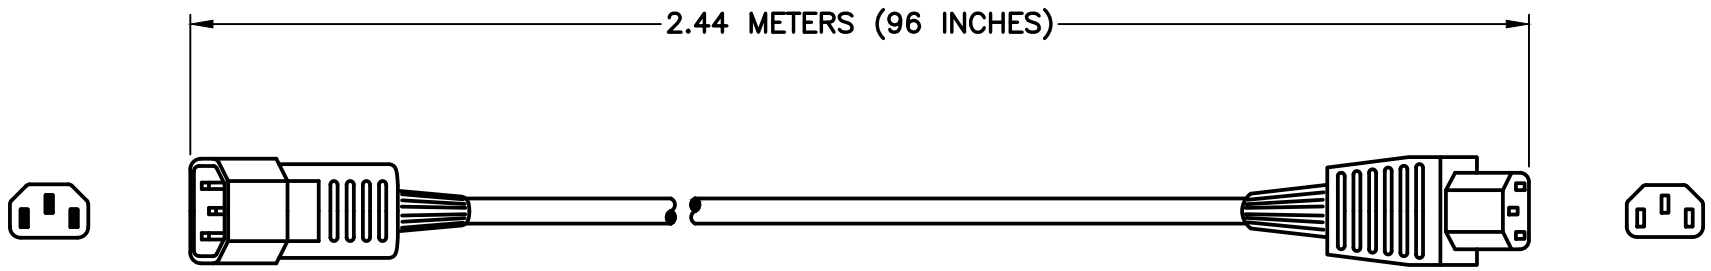

CAT. No.

98216X96IN

UNIVERSAL (UL, CSA, VDE, CCC APPROVALS) 10 AMPERE 250V, IEC 60320 C-14, C-13 DETACHABLE POWER CORD, 17/3 AWG, SJTO, 105°C CORDAGE, 2 POLE-3 WIRE GROUNDING (2P+E), 2.44 METERS (8 FEET) (96") LONG. BLACK.

APPROVALS	C(UL)US <input checked="" type="checkbox"/>	ENEC 05 <input checked="" type="checkbox"/>	VDE <input checked="" type="checkbox"/>	KEMA <input checked="" type="checkbox"/>	IMQ <input checked="" type="checkbox"/>	SAA <input checked="" type="checkbox"/>	CCC (CHINA) <input checked="" type="checkbox"/>
CERTIFICATIONS	REACH <input checked="" type="checkbox"/>	ROHS <input checked="" type="checkbox"/>	ROHS2 <input checked="" type="checkbox"/>	ROHS3 <input checked="" type="checkbox"/>	CE <input checked="" type="checkbox"/>		
STANDARDS	IEC 60320 C-14 <input checked="" type="checkbox"/>	IEC 60320 C-13 <input checked="" type="checkbox"/>	H05VV-F <input checked="" type="checkbox"/>	SJTO <input checked="" type="checkbox"/>			

RELATED POWER CORDS:

CATALOG No	LENGTH
98226	2.5 METERS
98220	2 METERS
98230	3 METERS
98230X5M	5 METERS
98216	1 METER
98216X12IN	12 INCHES
98216X18IN	18 INCHES
98216X24IN	24 INCHES
98216X30IN	30 INCHES
98216X36IN	36 INCHES
98216X48IN	48 INCHES
98216X60IN	60 INCHES
98216X72IN	72 INCHES
98216X96IN	96 INCHES
98216X10FT	10 FEET
98216X12FT	12 FEET
98216X15FT	15 FEET
98216X20FT	20 FEET
98226-Y	2.5 METERS
98226-Y18	18 INCHES
98226-Y72	72 INCHES

SPECIFICATIONS:

- 1. OVERALL LENGTH: 2.44 METERS (96 INCHES)
- 2. CONDUCTORS: 1.0 mm² x 3 (17 AWG X 3)
- 3. JACKET: H05VV (SJTO), 105°C, BLACK
- 4. PLUG: IEC 60320 C-14, STRAIGHT, BLACK
- 5. CONNECTOR: IEC 60320 C-13, STRAIGHT, BLACK
- 6. RATED: 10 AMPERE 250 VOLT
- 7. CABLE DIAMETER (APPROX.): 8.0 mm
- 8. GENERAL MATERIAL: PVC